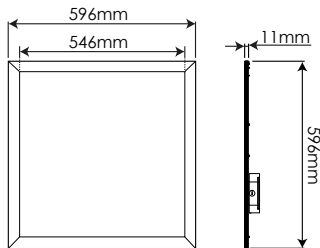

Panel 60x60 CCT Variable UGR<19

Panel 60x60 CCT Changeable UGR<19

PNM36CC60U

EAN: 8436546695271

*Regulación opcional 1-10V dependiendo de la fuente de alimentación
Optional dimming 1-10V depending on the power supply

Acabado: Traslúcido	Cover: Milky
Material del difusor: Policarbonato	Diffuser material: Polycarbonate
Material del marco: Aleación de aluminio en blanco	Frame material: White aluminum alloy
Sustituye: 4 x T8 18W + Luminaria	Substitute: 4 x T8 18W + Fixture
Consumo: 36W	Consumption: 36W
Tensión de trabajo: 220-240V AC 50/60Hz	Working voltage: 220-240V AC 50/60Hz
Número de LEDs: 216 (MTLA2835WB)	Number of LEDs: 216 (MTLA2835WB)
Temperatura de color: 5000K-4000K-3000K	Color temperature: 5000K-4000K-3000K
Flujo luminoso: 3600 Lumens	Luminous flux: 3600 Lumens
Eficiencia lumínica: 100 Lm/W	Lm/W Efficiency: 100 Lm/W
Tamaño: (largo)596mm x (ancho)596mm x (alto)11mm	Size: (length)596mm x (ancho)596mm x (height)11mm
Vida útil: 47000 horas	Lifespan: 47000 hours
Garantía: 5 años	Guarantee: 5 years
Datos de embalaje: 4 uds. por caja / (largo)680mm x (ancho)160mm x (alto)630mm / 12Kg	Packing details: 4 uds. por caja / (largo)680mm x (ancho)160mm x (alto)630mm / 12Kg