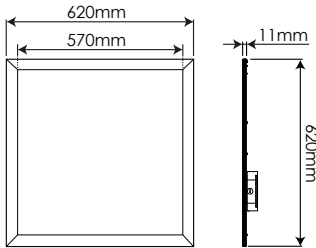

Panel 62x62 CCT Variable UGR<19

Panel 62x62 CCT Changeable UGR<19

PNM36CC62U

EAN: 8436546695325

*Regulación opcional 1-10V dependiendo de la fuente de alimentación
Optional dimming 1-10V depending on the power supply

Acabado: Traslúcido	Cover: Milky
Material del difusor: Policarbonato	Diffuser material: Polycarbonate
Material del marco: Aleación de aluminio en blanco	Frame material: White aluminum alloy
Sustituye: 4 x T8 18W + Luminaria	Substitute: 4 x T8 18W + Fixture
Consumo: 36W	Consumption: 36W
Tensión de trabajo: 220-240V AC 50/60Hz	Working voltage: 220-240V AC 50/60Hz
Número de LEDs: 216 (MTLA2835WB)	Number of LEDs: 216 (MTLA2835WB)
Temperatura de color: 5000K-4000K-3000K	Color temperature: 5000K-4000K-3000K
Flujo luminoso: 3600 Lumens	Luminous flux: 3600 Lumens
Eficiencia lumínica: 100 Lm/W	Lm/W Efficiency: 100 Lm/W
Tamaño: (largo)620mm x (ancho)620mm x (alto)11mm	Size: (length)620mm x (ancho)620mm x (height)11mm
Vida útil: 47000 horas	Lifespan: 47000 hours
Garantía: 5 años	Guarantee: 5 years
Datos de embalaje: 4 uds. por caja / (largo)680mm x (ancho)160mm x (alto)630mm / 12Kg	Packing details: 4 uds. por caja / (largo)680mm x (ancho)160mm x (alto)630mm / 12Kg