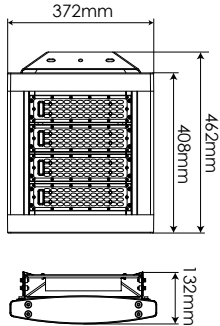

## Flood light IP65 130W

PRLS130CW

EAN: 8436546694458

<b>Acabado:</b> Negro	<b>Cover:</b> Black
<b>Material:</b> Aluminio + Lente de Policarbonato	<b>Material:</b> Aluminum + Polycarbonate lens
<b>Sustituye:</b> Proyector convencional de 250W	<b>Substitute:</b> Conventional 250W flood light
<b>Consumo:</b> 130W	<b>Consumption:</b> 130W
<b>Tensión de trabajo:</b> 100-277V AC / 50~60Hz	<b>Working voltage:</b> 100-277V AC / 50~60Hz
<b>Número de LEDs:</b> 192 (NICHIA NCSW219)	<b>Number of LEDs:</b> 192 (NICHIA NCSW219)
<b>Temperatura de color:</b> 5000K	<b>Color temperature:</b> 5000K
<b>Flujo luminoso:</b> 17200 Lumens	<b>Luminous flux:</b> 17200 Lumens
<b>Eficiencia lumínica:</b> 132 Lm/W	<b>Lm/W Efficiency:</b> 132 Lm/W
<b>Tamaño:</b> (longitud)372mm x (anchura)408mm x (altura)132mm	<b>Size:</b> (length)372mm x (width)408mm x (height)132mm
<b>Vida útil aproximada:</b> 50000 horas	<b>Lifespan:</b> 50000 hours
<b>Garantía:</b> 5 años	<b>Guarantee:</b> 5 years
<b>Datos de embalaje:</b> 1 ud. por caja / (largo)510mm x (ancho)395mm x (alto)150mm / 7,2Kg	<b>Packing details:</b> 1 ut. per box / (length)510mm x (width)395mm x (height)150mm / 7,2Kg