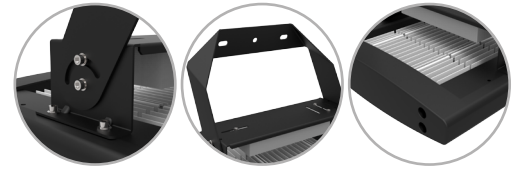

# Proyector IP65 130W

## Flood light IP65 130W

PRLS130CW

EAN: 8436546694458

<b>Acabado:</b> Negro	<b>Cover:</b> Black
<b>Material:</b> Aluminio + Lente de Policarbonato	<b>Material:</b> Aluminum + Polycarbonate lens
<b>Sustituye:</b> Proyector convencional de 250W	<b>Substitute:</b> Conventional 250W flood light
<b>Consumo:</b> 130W	<b>Consumption:</b> 130W
<b>Tensión de trabajo:</b> 100-277V AC / 50~60Hz	<b>Working voltage:</b> 100-277V AC / 50~60Hz
<b>Número de LEDs:</b> 192 (NICHIA NCSW219)	<b>Number of LEDs:</b> 192 (NICHIA NCSW219)
<b>Temperatura de color:</b> 5000K	<b>Color temperature:</b> 5000K
<b>Flujo luminoso:</b> 17200 Lumens	<b>Luminous flux:</b> 17200 Lumens
<b>Eficiencia lumínica:</b> 132 Lm/W	<b>Lm/W Efficiency:</b> 132 Lm/W
<b>Tamaño:</b> (longitud)372mm x (anchura)408mm x (altura)132mm	<b>Size:</b> (length)372mm x (width)408mm x (height)132mm
<b>Vida útil aproximada:</b> 50000 horas	<b>Lifespan:</b> 50000 hours
<b>Garantía:</b> 5 años	<b>Guarantee:</b> 5 years
<b>Datos de embalaje:</b> 1 ud. por caja / (largo)510mm x (ancho)395mm x (alto)150mm / 7,2Kg	<b>Packing details:</b> 1 ut. per box / (length)510mm x (width)395mm x (height)150mm / 7,2Kg