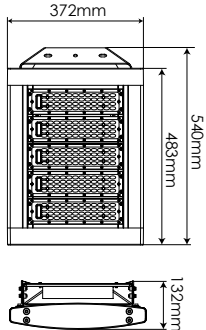

Proyector IP65 155W

Flood light IP65 155W

PRLS155CW

EAN: 8436546694465

Acabado: Negro	Cover: Black
Material: Aluminio + Lente de Policarbonato	Material: Aluminum + Polycarbonate lens
Sustituye: Proyector convencional de 400W	Substitute: Conventional 400W flood light
Consumo: 155W	Consumption: 155W
Tensión de trabajo: 100-277V AC / 50~60Hz	Working voltage: 100-277V AC / 50~60Hz
Número de LEDs: 240 (NICHIA NCSW219)	Number of LEDs: 240 (NICHIA NCSW219)
Temperatura de color: 5000K	Color temperature: 5000K
Flujo luminoso: 20300 Lumens	Luminous flux: 20300 Lumens
Eficiencia lumínica: 130 Lm/W	Lm/W Efficiency: 130 Lm/W
Tamaño: (longitud)483mm x (anchura)372mm x (altura)132mm	Size: (length)483mm x (width)372mm x (height)132mm
Vida útil aproximada: 50000 horas	Lifespan: 50000 hours
Garantía: 5 años	Guarantee: 5 years
Datos de embalaje: 1 ud. por caja / (largo)575mm x (ancho)395mm x (alto)150mm / 8Kg	Packing details: 1 ut. per box / (length)575mm x (width)395mm x (height)150mm / 8Kg