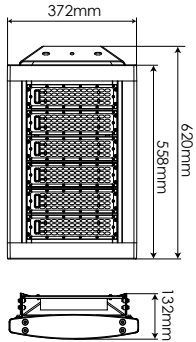

Proyector IP65 185W

Flood light IP65 185W

PRLS185CW

EAN: 8436546694472

Acabado: Negro	Cover: Black
Material: Aluminio + Lente de Policarbonato	Material: Aluminum + Polycarbonate lens
Sustituye: Proyector convencional de 400W	Substitute: Conventional 400W flood light
Consumo: 185W	Consumption: 185W
Tensión de trabajo: 100-277V AC / 50~60Hz	Working voltage: 100-277V AC / 50~60Hz
Número de LEDs: 288 (NICHIA NCSW219)	Number of LEDs: 288 (NICHIA NCSW219)
Temperatura de color: 5000K	Color temperature: 5000K
Flujo luminoso: 24100 Lumens	Luminous flux: 24100 Lumens
Eficiencia lumínica: 130 Lm/W	Lm/W Efficiency: 130 Lm/W
Tamaño: (longitud)588mm x (anchura)372mm x (altura)132mm	Size: (length)588mm x (width)372mm x (height)132mm
Vida útil aproximada: 50000 horas	Lifespan: 50000 hours
Garantía: 5 años	Guarantee: 5 years
Datos de embalaje: 1 ud. por caja / (largo)655mm x (ancho)395mm x (alto)150mm / 10Kg	Packing details: 1 ut. per box / (length)655mm x (width)395mm x (height)150mm / 10Kg