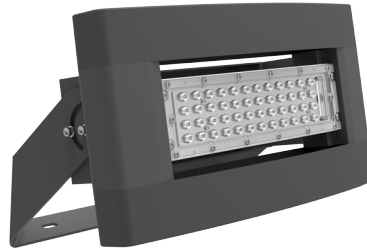

Proyector IP65 35W

Flood light IP65 35W

PRLS35CW

EAN: 8436546694427

Acabado: Negro	Cover: Black
Material: Aluminio + Lente de Policarbonato	Material: Aluminum + Polycarbonate lens
Sustituye: Proyector convencional de 100W	Substitute: Conventional 100W flood light
Consumo: 35W	Consumption: 35W
Tensión de trabajo: 100-277V AC / 50~60Hz	Working voltage: 100-277V AC / 50~60Hz
Número de LEDs: 48 (NICHIA NCSW219)	Number of LEDs: 48 (NICHIA NCSW219)
Temperatura de color: 5000K	Color temperature: 5000K
Flujo luminoso: 4400 Lumens	Luminous flux: 4400 Lumens
Eficiencia lumínica: 125 Lm/W	Lm/W Efficiency: 88 Lm/W
Tamaño: (longitud)372mm x (anchura)193mm x (altura)132mm	Size: (length)372mm x (width)193mm x (height)132mm
Vida útil aproximada: 50000 horas	Lifespan: 50000 hours
Garantía: 5 años	Guarantee: 5 years
Datos de embalaje: 1 ud. por caja / (largo)395mm x (ancho)340mm x (alto)150mm / 5,5Kg	Packing details: 1 ut. per box / (length)395mm x (width)340mm x (height)150mm / 5,5Kg