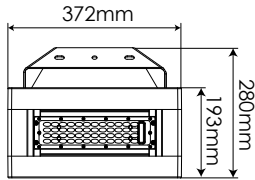

Proyector IP65 35W

Flood light IP65 35W

PRLS35CW

EAN: 8436546694427

Acabado: Negro	Cover: Black
Material: Aluminio + Lente de Policarbonato	Material: Aluminum + Polycarbonate lens
Sustituye: Proyector convencional de 100W	Substitute: Conventional 100W flood light
Consumo: 35W	Consumption: 35W
Tensión de trabajo: 100-277V AC / 50~60Hz	Working voltage: 100-277V AC / 50~60Hz
Número de LEDs: 48 (NICHIA NCSW219)	Number of LEDs: 48 (NICHIA NCSW219)
Temperatura de color: 5000K	Color temperature: 5000K
Flujo luminoso: 4400 Lumens	Luminous flux: 4400 Lumens
Eficiencia lumínica: 125 Lm/W	Lm/W Efficiency: 88 Lm/W
Tamaño: (longitud)372mm x (anchura)193mm x (altura)132mm	Size: (length)372mm x (width)193mm x (height)132mm
Vida útil aproximada: 50000 horas	Lifespan: 50000 hours
Garantía: 5 años	Guarantee: 5 years
Datos de embalaje: 1 ud. por caja / (largo)395mm x (ancho)340mm x (alto)150mm / 5,5Kg	Packing details: 1 ut. per box / (length)395mm x (width)340mm x (height)150mm / 5,5Kg