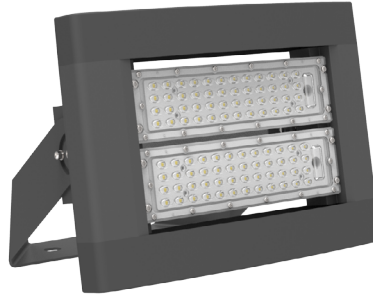

# Proyector IP65 65W

## Flood light IP65 65W

PRLS65CW

EAN: 8436546694434

<b>Acabado:</b> Negro	<b>Cover:</b> Black
<b>Material:</b> Aluminio + Lente de Policarbonato	<b>Material:</b> Aluminum + Polycarbonate lens
<b>Sustituye:</b> Proyector convencional de 100W	<b>Substitute:</b> Conventional 100W flood light
<b>Consumo:</b> 65W	<b>Consumption:</b> 65W
<b>Tensión de trabajo:</b> 100-277V AC / 50~60Hz	<b>Working voltage:</b> 100-277V AC / 50~60Hz
<b>Número de LEDS:</b> 96 (NICHIA NCSW219)	<b>Number of LEDS:</b> 96 (NICHIA NCSW219)
<b>Temperatura de color:</b> 5000K	<b>Color temperature:</b> 5000K
<b>Flujo luminoso:</b> 8100 Lumens	<b>Luminous flux:</b> 8100 Lumens
<b>Eficiencia lumínica:</b> 125 Lm/W	<b>Lm/W Efficiency:</b> 125 Lm/W
<b>Tamaño:</b> (longitud)372mm x (anchura)258mm x (altura)132mm	<b>Size:</b> (length)372mm x (width)258mm x (height)132mm
<b>Vida útil aproximada:</b> 50000 horas	<b>Lifespan:</b> 50000 hours
<b>Garantía:</b> 5 años	<b>Guarantee:</b> 5 years
<b>Datos de embalaje:</b> 1 ud. por caja / (largo)395mm x (ancho)370mm x (alto)150mm / 6Kg	<b>Packing details:</b> 1 ut. per box / (length)395mm x (width)370mm x (height)150mm / 6Kg