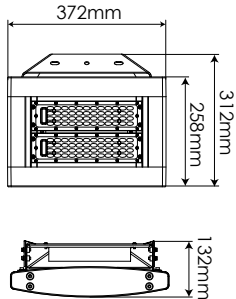

## Flood light IP65 65W

PRLS65CW

EAN: 8436546694434

<b>Acabado:</b> Negro	<b>Cover:</b> Black
<b>Material:</b> Aluminio + Lente de Policarbonato	<b>Material:</b> Aluminum + Polycarbonate lens
<b>Sustituye:</b> Proyector convencional de 100W	<b>Substitute:</b> Conventional 100W flood light
<b>Consumo:</b> 65W	<b>Consumption:</b> 65W
<b>Tensión de trabajo:</b> 100-277V AC / 50~60Hz	<b>Working voltage:</b> 100-277V AC / 50~60Hz
<b>Número de LEDS:</b> 96 (NICHIA NCSW219)	<b>Number of LEDS:</b> 96 (NICHIA NCSW219)
<b>Temperatura de color:</b> 5000K	<b>Color temperature:</b> 5000K
<b>Flujo luminoso:</b> 8100 Lumens	<b>Luminous flux:</b> 8100 Lumens
<b>Eficiencia lumínica:</b> 125 Lm/W	<b>Lm/W Efficiency:</b> 125 Lm/W
<b>Tamaño:</b> (longitud)372mm x (anchura)258mm x (altura)132mm	<b>Size:</b> (length)372mm x (width)258mm x (height)132mm
<b>Vida útil aproximada:</b> 50000 horas	<b>Lifespan:</b> 50000 hours
<b>Garantía:</b> 5 años	<b>Guarantee:</b> 5 years
<b>Datos de embalaje:</b> 1 ud. por caja / (largo)395mm x (ancho)370mm x (alto)150mm / 6Kg	<b>Packing details:</b> 1 ut. per box / (length)395mm x (width)370mm x (height)150mm / 6Kg