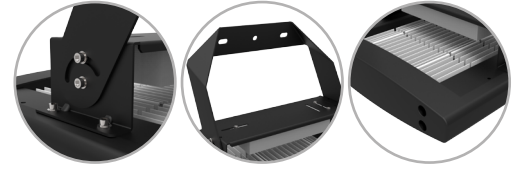

# Proyector IP65 65W

## Flood light IP65 65W

PRLS65CW

EAN: 8436546694434

<b>Acabado:</b> Negro	<b>Cover:</b> Black
<b>Material:</b> Aluminio + Lente de Policarbonato	<b>Material:</b> Aluminum + Polycarbonate lens
<b>Sustituye:</b> Proyector convencional de 100W	<b>Substitute:</b> Conventional 100W flood light
<b>Consumo:</b> 65W	<b>Consumption:</b> 65W
<b>Tensión de trabajo:</b> 100-277V AC / 50~60Hz	<b>Working voltage:</b> 100-277V AC / 50~60Hz
<b>Número de LEDS:</b> 96 (NICHIA NCSW219)	<b>Number of LEDS:</b> 96 (NICHIA NCSW219)
<b>Temperatura de color:</b> 5000K	<b>Color temperature:</b> 5000K
<b>Flujo luminoso:</b> 8100 Lumens	<b>Luminous flux:</b> 8100 Lumens
<b>Eficiencia lumínica:</b> 125 Lm/W	<b>Lm/W Efficiency:</b> 125 Lm/W
<b>Tamaño:</b> (longitud)372mm x (anchura)258mm x (altura)132mm	<b>Size:</b> (length)372mm x (width)258mm x (height)132mm
<b>Vida útil aproximada:</b> 50000 horas	<b>Lifespan:</b> 50000 hours
<b>Garantía:</b> 5 años	<b>Guarantee:</b> 5 years
<b>Datos de embalaje:</b> 1 ud. por caja / (largo)395mm x (ancho)370mm x (alto)150mm / 6Kg	<b>Packing details:</b> 1 ut. per box / (length)395mm x (width)370mm x (height)150mm / 6Kg