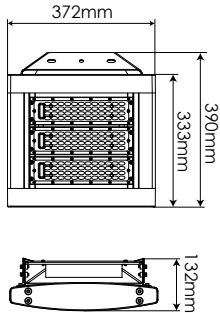

Proyector IP65 95W

Flood light IP65 95W

PRLS95CW

EAN: 8436546694441

Acabado: Negro	Cover: Black
Material: Aluminio + Lente de Policarbonato	Material: Aluminum + Polycarbonate lens
Sustituye: Proyector convencional de 250W	Substitute: Conventional 250W flood light
Consumo: 95W	Consumption: 95W
Tensión de trabajo: 100-277V AC / 50~60Hz	Working voltage: 100-277V AC / 50~60Hz
Número de LEDs: 144 (NICHIA NCSW219)	Number of LEDs: 144 (NICHIA NCSW219)
Temperatura de color: 5000K	Color temperature: 5000K
Flujo luminoso: 12200 Lumens	Luminous flux: 12200 Lumens
Eficiencia lumínica: 128 Lm/W	Lm/W Efficiency: 128 Lm/W
Tamaño: (longitud)372mm x (anchura)333mm x (altura)132mm	Size: (length)372mm x (width)333mm x (height)132mm
Vida útil aproximada: 50000 horas	Lifespan: 50000 hours
Garantía: 5 años	Guarantee: 5 years
Datos de embalaje: 1 ud. por caja / (largo)430mm x (ancho)395mm x (alto)150mm / 6,5Kg	Packing details: 1 ut. per box / (length)430mm x (width)395mm x (height)150mm / 6,5Kg