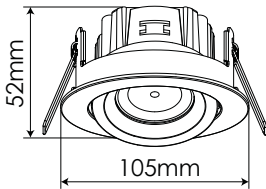

Spot ajustable 10W resistente al fuego CCT variable

Adjustable Fire rated spot 10W CCT changeable

RSPFA138CC

EAN: 8436546694755

Acabado: Blanco, negro, cromo, níquel o latón	Cover: White, black, chrome, nickel or brass
Material: Aluminio	Material: Aluminum
Sustituye: Halógena de 50W	Substitute: Halogen lamp 50W
Consumo: 10W	Consumption: 10W
Tensión de trabajo: 220-240V AC / 50~60Hz	Working voltage: 220-240V AC / 50~60Hz
Número de LEDs: 1 (CREE COB)	Number of LEDs: 1 (CREE COB)
Ángulo de orientación: 0°-25°	Adjustable angle: 0°-25°
Temperatura de color: 5000-3000K	Temperature colour: 5000-3000K
Flujo luminoso: 950-850 Lumens	Luminous flux: 950-850 Lumens
Eficiencia lumínica: 95-85 Lm/W	Lm/W Efficiency: 95-85 Lm/W
Tamaño: (Ø)105mm x (altura)52mm	Size: (Ø)105mm x (height)52mm
Diámetro de corte: 86mm	Cutting diameter: 86mm
Resistencia al fuego: 90 minutos / Test: BS 476-21:1987	Fire rated: 90 minutes / Test: BS 476-21:1987
Vida útil aproximada: 50000 horas	Lifespan: 50000 hours
Garantía: 3 años	Guarantee: 3 years
Datos de embalaje: 48 uds. por caja / (largo)535mm x (ancho)500mm x (alto)240mm / 16Kg	Packing details: 48 uts. per box / (length)535mm x (width)500mm x (height)240mm / 16Kg