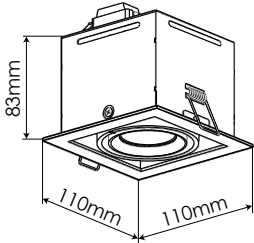

Spot ajustable Cuadrado 10W CCT variable

Adjustable Square spot 10W CCT changeable

RSPS138CC

EAN: 8436546694762

Acabado: Blanco	Cover: White
Material: Aluminio	Material: Aluminum
Sustituye: Halógena de 50W	Substitute: Halogen lamp 50W
Consumo: 10W	Consumption: 10W
Tensión de trabajo: 220-240V AC / 50~60Hz	Working voltage: 220-240V AC / 50~60Hz
Número de LEDs: 1 (CREE COB)	Number of LEDs: 1 (CREE COB)
Ángulo de orientación: 0°-25°	Adjustable angle: 0°-25°
Temperatura de color: 5000-3000K	Temperature colour: 5000-3000K
Flujo luminoso: 1000-900 Lumens	Luminous flux: 1000-900 Lumens
Eficiencia lumínica: 100-90 Lm/W	Lm/W Efficiency: 100-90 Lm/W
Tamaño: (largo)110mm x (ancho)110mm x (alto)83mm	Size: (length)110mm x (width)110 x (height)83mm
Diámetro de corte: 100mm x 100mm	Cutting diameter: 100mm x 100mm
Vida útil aproximada: 50000 horas	Lifespan: 50000 hours
Garantía: 3 años	Guarantee: 3 years
Datos de embalaje: 24 uds. por caja / (largo)500mm x (ancho)425mm x (alto)280mm / 12Kg	Packing details: 24 uts. per box / (length)500mm x (width)425mm x (height)280mm / 12Kg