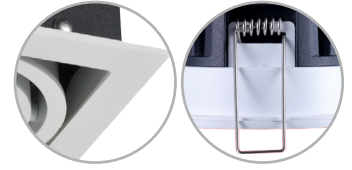

Spot ajustable Cuadrado 10W CCT variable

Adjustable Square spot 10W CCT changeable

RSPS138CC

EAN: 8436546694762

Acabado: Blanco	Cover: White
Material: Aluminio	Material: Aluminum
Sustituye: Halógena de 50W	Substitute: Halogen lamp 50W
Consumo: 10W	Consumption: 10W
Tensión de trabajo: 220-240V AC / 50~60Hz	Working voltage: 220-240V AC / 50~60Hz
Número de LEDs: 1 (CREE COB)	Number of LEDs: 1 (CREE COB)
Ángulo de orientación: 0°-25°	Adjustable angle: 0°-25°
Temperatura de color: 5000-3000K	Temperature colour: 5000-3000K
Flujo luminoso: 1000-900 Lumens	Luminous flux: 1000-900 Lumens
Eficiencia lumínica: 100-90 Lm/W	Lm/W Efficiency: 100-90 Lm/W
Tamaño: (largo)110mm x (ancho)110mm x (alto)83mm	Size: (length)110mm x (width)110 x (height)83mm
Diámetro de corte: 100mm x 100mm	Cutting diameter: 100mm x 100mm
Vida útil aproximada: 50000 horas	Lifespan: 50000 hours
Garantía: 3 años	Guarantee: 3 years
Datos de embalaje: 24 uds. por caja / (largo)500mm x (ancho)425mm x (alto)280mm / 12Kg	Packing details: 24 uts. per box / (length)500mm x (width)425mm x (height)280mm / 12Kg