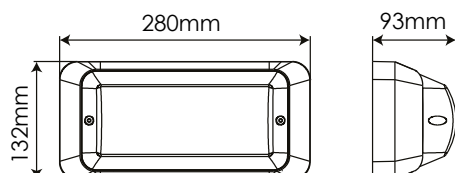

## Surface Lamp with Sensor 12W IP65 Cool White

SL12CWSD

EAN: 8436546694878

<b>Acabado:</b> Blanco / Translúcido	<b>Cover:</b> White / Milky
<b>Material:</b> Aluminio + Policarbonato	<b>Material:</b> Aluminum + Polycarbonate
<b>Sustituye:</b> Convencional de 60Wx2	<b>Substitute:</b> Conventional 60Wx2
<b>Consumo:</b> 12W	<b>Consumption:</b> 12W
<b>Tensión de trabajo:</b> 220-240V AC / 50~60Hz	<b>Working voltage:</b> 220-240V AC / 50~60Hz
<b>Número de LEDs:</b> 60 (EPISTAR T2835)	<b>Number of LEDs:</b> 60 (EPISTAR T2835)
<b>Temperatura de color:</b> 5000K	<b>Color temperature:</b> 5000K
<b>Flujo luminoso:</b> 950 Lumens	<b>Luminous flux:</b> 950 Lumens
<b>Eficiencia lumínica:</b> 79 Lm/W	<b>Lm/W Efficiency:</b> 79 Lm/W
<b>Rango de detección:</b> 2-8 metros	<b>Detection range:</b> 2-8 meters
<b>Rango de regulación de luz:</b> 5-2000 lux	<b>Light regulation range:</b> 5-2000 lux
<b>Tamaño:</b> (largo)280mm x (ancho)132mm x (alto)93,3mm	<b>Size:</b> (length)280mm x (width)132mm x (height)93,3mm
<b>Vida útil aproximada:</b> 50000 horas	<b>Lifespan:</b> 50000 hours
<b>Garantía:</b> 3 años	<b>Guarantee:</b> 3 years
<b>Datos de embalaje:</b> 24 uds. por caja / (largo)595mm x (ancho)585mm x (alto)320mm / 15Kg	<b>Packing details:</b> 24 uts. per box / (length)595mm x (width)585mm x (height)320mm / 15Kg