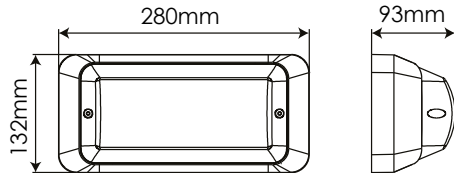

Lámpara con Detector 12W IP65 Blanco Neutro

Surface Lamp with Sensor 12W IP65 Neutral White

SL12NWSD

EAN: 8436546694793

Acabado: Blanco / Translúcido	Cover: White / Milky
Material: Aluminio + Policarbonato	Material: Aluminum + Polycarbonate
Sustituye: Convencional de 60Wx2	Substitute: Conventional 60Wx2
Consumo: 12W	Consumption: 12W
Tensión de trabajo: 220-240V AC / 50~60Hz	Working voltage: 220-240V AC / 50~60Hz
Número de LEDs: 60 (EPISTAR T2835)	Number of LEDs: 60 (EPISTAR T2835)
Temperatura de color: 4000K	Color temperature: 4000K
Flujo luminoso: 950 Lumens	Luminous flux: 950 Lumens
Eficiencia lumínica: 79 Lm/W	Lm/W Efficiency: 79 Lm/W
Rango de detección: 2-8 metros	Detection range: 2-8 meters
Rango de regulación de luz: 5-2000 lux	Light regulation range: 5-2000 lux
Tamaño: (largo)280mm x (ancho)132mm x (alto)93,3mm	Size: (length)280mm x (width)132mm x (height)93,3mm
Vida útil aproximada: 50000 horas	Lifespan: 50000 hours
Garantía: 3 años	Guarantee: 3 years
Datos de embalaje: 24 uds. por caja / (largo)595mm x (ancho)585mm x (alto)320mm / 15Kg	Packing details: 24 uts. per box / (length)595mm x (width)585mm x (height)320mm / 15Kg