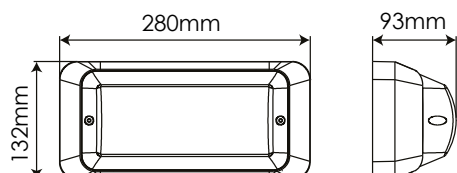

Lámpara con Detector 12W IP65 Blanco Cálido

Surface Lamp with Sensor 12W IP65 Warm White

SL12WWSD

EAN: 8436546694885

Acabado: Blanco / Translúcido	Cover: White / Milky
Material: Aluminio + Policarbonato	Material: Aluminum + Polycarbonate
Sustituye: Convencional de 60Wx2	Substitute: Conventional 60Wx2
Consumo: 12W	Consumption: 12W
Tensión de trabajo: 220-240V AC / 50~60Hz	Working voltage: 220-240V AC / 50~60Hz
Número de LEDs: 60 (EPISTAR T2835)	Number of LEDs: 60 (EPISTAR T2835)
Temperatura de color: 3000K	Color temperature: 3000K
Flujo luminoso: 850 Lumens	Luminous flux: 850 Lumens
Eficiencia lumínica: 71 Lm/W	Lm/W Efficiency: 71 Lm/W
Rango de detección: 2-8 metros	Detection range: 2-8 meters
Rango de regulación de luz: 5-2000 lux	Light regulation range: 5-2000 lux
Tamaño: (largo)280mm x (ancho)132mm x (alto)93,3mm	Size: (length)280mm x (width)132mm x (height)93,3mm
Vida útil aproximada: 50000 horas	Lifespan: 50000 hours
Garantía: 3 años	Guarantee: 3 years
Datos de embalaje: 24 uds. por caja / (largo)595mm x (ancho)585mm x (alto)320mm / 15Kg	Packing details: 24 uts. per box / (length)595mm x (width)585mm x (height)320mm / 15Kg