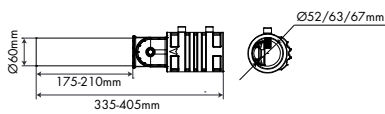

## Brazo rotatorio para vial Rotating bracket for street light

STLHRBR

EAN: 8436546692447

<b>Acabado:</b> Gris	<b>Finish:</b> Grey
<b>Material:</b> Aluminio	<b>Material:</b> Aluminum
<b>Luminaria (no incluida):</b> Vial compacto y Premium	<b>Luminaire (not included):</b> Compact and Premium Street light
<b>Rotación vertical:</b> 0°~90°	<b>Vertical rotation:</b> 0°~90°
<b>Tamaño:</b> (Ø)60mm x (largo)335/405mm	<b>Size:</b> (Ø)60mm x (length)335/405mm
<b>Diámetros de poste aceptados:</b> 52/63/67mm	<b>Pole diameters accepted:</b> 52/63/67mm