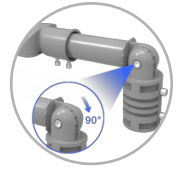

## Brazo rotatorio para vial Rotating bracket for street light

STLHRBR

EAN: 8436546692447

<b>Acabado:</b> Gris	<b>Finish:</b> Grey
<b>Material:</b> Aluminio	<b>Material:</b> Aluminum
<b>Luminaria (no incluida):</b> Vial compacto y Premium	<b>Luminaire (not included):</b> Compact and Premium Street light
<b>Rotación vertical:</b> 0°~90°	<b>Vertical rotation:</b> 0°~90°
<b>Tamaño:</b> (Ø)60mm x (largo)335/405mm	<b>Size:</b> (Ø)60mm x (length)335/405mm
<b>Diámetros de poste aceptados:</b> 52/63/67mm	<b>Pole diameters accepted:</b> 52/63/67mm