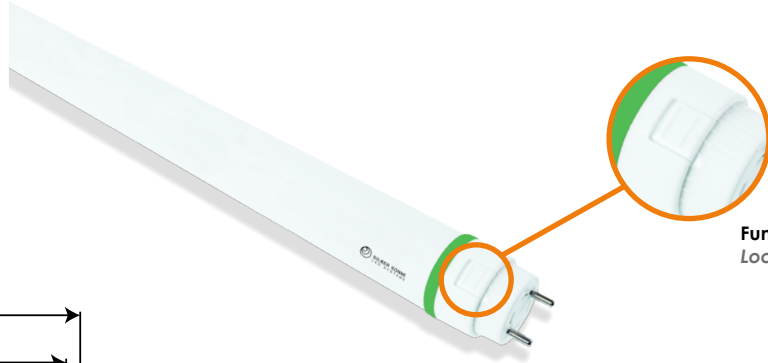

## Tubo 120cm 18W Blanco gélido

### Tube 120cm 18W Frozen white

TLK218FWM

EAN: 8436546691600

**Función de bloqueo**  
Lock function

<b>Acabado:</b> Translúcido	<b>Cover:</b> Milky
<b>Material:</b> Policarbonato	<b>Material:</b> Polycarbonate
<b>Conexión:</b> G13 (doble pin) Casquillo rotativo con función de bloqueo	<b>Connection:</b> G13 (double pin) Rotative endcap with lock function
<b>Sustituye:</b> T8 de 36W	<b>Substitute:</b> 36W T8 Tube
<b>Consumo:</b> 18W	<b>Consumption:</b> 18W
<b>Tensión de trabajo:</b> 220-240V AC / 50~60Hz	<b>Working voltage:</b> 220-240V AC / 50~60Hz
<b>Número de LEDs:</b> 126 (SMALITE WZ2835 / RUNLITE T2835)	<b>Number of LEDs:</b> 126 (SMALITE WZ2835 / RUNLITE T2835)
<b>Temperatura de color:</b> 5800K	<b>Color temperature:</b> 5800K
<b>Flujo luminoso:</b> 2100 Lumens	<b>Luminous flux:</b> 2100 Lumens
<b>Eficiencia lumínica:</b> 117 Lm/W	<b>Lm/W Efficiency:</b> 117 Lm/W
<b>Temperatura de funcionamiento:</b> -20~+45°	<b>Operating temperature:</b> -20~+45°
<b>Tamaño:</b> (Ø)26mm x (longitud)1214mm	<b>Size:</b> (Ø)26mm x (length)1214mm
<b>Vida útil aproximada:</b> 50000 horas	<b>Lifespan:</b> 50000 hours
<b>Garantía:</b> 5 años	<b>Guarantee:</b> 5 years
<b>Datos de embalaje:</b> 25 uds. por caja / (largo)1330mm x (ancho)160mm x (alto)170mm / 9,9 Kg	<b>Packing details:</b> 25 uts. per box / (length)1330mm x (width)160mm x (height)170mm / 9,9 Kg