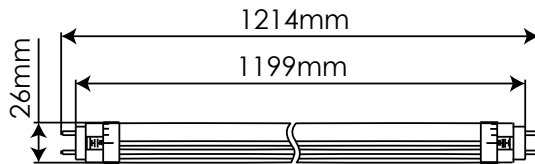

## Tubo 120cm 18W Blanco gélido

### Tube 120cm 18W Frozen white

TLK218FWM

EAN: 8436546691600

**Función de bloqueo**  
Lock function

<b>Acabado:</b> Translúcido	<b>Cover:</b> Milky
<b>Material:</b> Policarbonato	<b>Material:</b> Polycarbonate
<b>Conexión:</b> G13 (doble pin) Casquillo rotativo con función de bloqueo	<b>Connection:</b> G13 (double pin) Rotative endcap with lock function
<b>Sustituye:</b> T8 de 36W	<b>Substitute:</b> 36W T8 Tube
<b>Consumo:</b> 18W	<b>Consumption:</b> 18W
<b>Tensión de trabajo:</b> 220-240V AC / 50~60Hz	<b>Working voltage:</b> 220-240V AC / 50~60Hz
<b>Número de LEDs:</b> 126 (SMALITE WZ2835 / RUNLITE T2835)	<b>Number of LEDs:</b> 126 (SMALITE WZ2835 / RUNLITE T2835)
<b>Temperatura de color:</b> 5800K	<b>Color temperature:</b> 5800K
<b>Flujo luminoso:</b> 2100 Lumens	<b>Luminous flux:</b> 2100 Lumens
<b>Eficiencia lumínica:</b> 117 Lm/W	<b>Lm/W Efficiency:</b> 117 Lm/W
<b>Temperatura de funcionamiento:</b> -20~+45°	<b>Operating temperature:</b> -20~+45°
<b>Tamaño:</b> (Ø)26mm x (longitud)1214mm	<b>Size:</b> (Ø)26mm x (length)1214mm
<b>Vida útil aproximada:</b> 50000 horas	<b>Lifespan:</b> 50000 hours
<b>Garantía:</b> 5 años	<b>Guarantee:</b> 5 years
<b>Datos de embalaje:</b> 25 uds. por caja / (largo)1330mm x (ancho)160mm x (alto)170mm / 9,9 Kg	<b>Packing details:</b> 25 uts. per box / (length)1330mm x (width)160mm x (height)170mm / 9,9 Kg