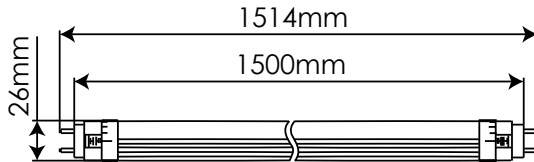

Tubo Alta potencia 150cm 24W Blanco frío

High power Tube 150cm 24W Cool white

TLK524CWMH

EAN: 8436546693895

Función de bloqueo
Lock function

Acabado: Translúcido	Cover: Milky
Material: Policarbonato	Material: Polycarbonate
Conexión: G13 (doble pin) Casquillo rotativo con función de bloqueo	Connection: G13 (double pin) Rotative endcap with lock function
Sustituye: T8 de 58W	Substitute: 58W T8 Tube
Consumo: 24W	Consumption: 24W
Tensión de trabajo: 220-240V AC / 50~60Hz	Working voltage: 220-240V AC / 50~60Hz
Número de LEDs: 200 (Tri-Core SMALITE 2835PAB)	Number of LEDs: 200 (Tri-Core SMALITE 2835PAB)
Temperatura de color: 5000K	Color temperature: 5000K
Flujo luminoso: 3200 Lumens	Luminous flux: 3200 Lumens
Eficiencia lumínica: 133 Lm/W	Lm/W Efficiency: 133 Lm/W
Temperatura de funcionamiento: -20~+45°	Operating temperature: -20~+45°
Tamaño: (Ø)26mm x (longitud)1514mm	Size: (Ø)26mm x (length)1514mm
Vida útil aproximada: 50000 horas	Lifespan: 50000 hours
Garantía: 5 años	Guarantee: 5 years
Datos de embalaje: 25 uds. por caja / (largo)1630mm x (ancho)160mm x (alto)170mm / 14,3 Kg	Packing details: 25 uts. per box / (length)1630mm x (width)160mm x (height)170mm / 14,3 Kg