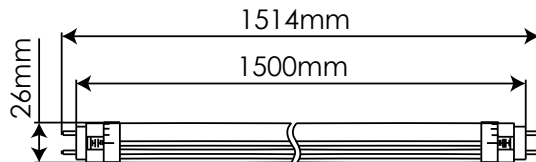

Tubo Alta potencia 150cm 24W Blanco neutro

High power Tube 150cm 24W Neutral white

TLK524NWMH

EAN: 8436546693901

Función de bloqueo
Lock function

Acabado: Translúcido	Cover: Milky
Materia: Policarbonato	Materia: Polycarbonate
Conexión: G13 (doble pin) Casquillo rotativo con función de bloqueo	Connection: G13 (double pin) Rotative endcap with lock function
Sustituye: T8 de 58W	Substitute: 58W T8 Tube
Consumo: 24W	Consumption: 24W
Tensión de trabajo: 220-240V AC / 50~60Hz	Working voltage: 220-240V AC / 50~60Hz
Número de LEDs: 200 (Tri-Core SMALITE 2835PAB)	Number of LEDs: 200 (Tri-Core SMALITE 2835PAB)
Temperatura de color: 4000K	Color temperature: 4000K
Flujo luminoso: 3200 Lumens	Luminous flux: 3200 Lumens
Eficiencia lumínica: 133 Lm/W	Lm/W Efficiency: 133 Lm/W
Temperatura de funcionamiento: -20~+45°	Operating temperature: -20~+45°
Tamaño: (Ø)26mm x (longitud)1514mm	Size: (Ø)26mm x (length)1514mm
Vida útil aproximada: 50000 horas	Lifespan: 50000 hours
Garantía: 5 años	Guarantee: 5 years
Datos de embalaje: 25 uds. por caja / (largo)1630mm x (ancho)160mm x (alto)170mm / 14,3 Kg	Packing details: 25 uts. per box / (length)1630mm x (width)160mm x (height)170mm / 14,3 Kg