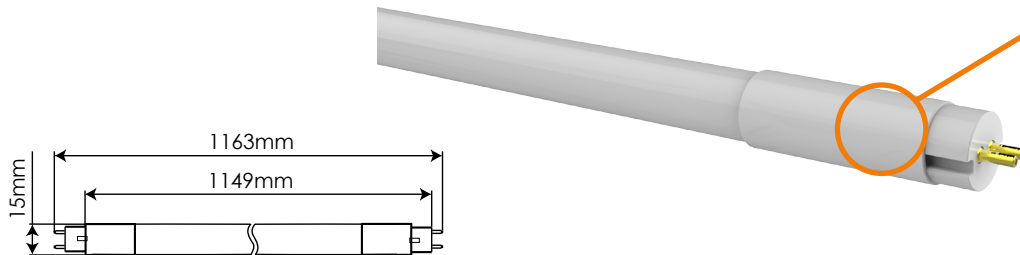

Tubo T5 estándar 120cm 16W Blanco cálido

Standard T5 Tube 120cm 16W Warm white

USO CON REACTANCIA ELECTRÓNICA | FOR USE WITH ELECTRONIC BALLAST ONLY

TLL216WW5

EAN: 8436546695356

Versión transparente opcional:
Flujo luminoso +6%
Ángulo de luz 120°

Optional transparent cover:
Luminous flux +6%
Beam angle 120°

Apto solo para uso con reactancia electrónica compatible
For use with compatible ECG only

Acabado: Translúcido	Cover: Milky
Material: Cristal (con recubrimiento PET)	Material: Glass (with PET film)
Conexión: G5 (doble pin)	Connection: G5 (double pin)
Sustituye: T5 de 28W	Substitute: 28W T5 Tube
Consumo: 16W	Consumption: 16W
Tensión de trabajo: 220-240V AC / 50~60Hz	Working voltage: 220-240V AC / 50~60Hz
LED: 120 (SMALITE 2835 L5)	LED: 120 (SMALITE 2835 L5)
Temperatura de color: 3000K	Color temperature: 3000K
Flujo luminoso: 2150 Lumens	Luminous flux: 2150 Lumens
Eficiencia lumínica: 134 Lm/W	Lm/W Efficiency: 134 Lm/W
Temperatura de funcionamiento: -20~+45°	Operating temperature: -20~+45°
Tamaño: (Ø)15mm x (longitud)1163mm	Size: (Ø)15mm x (length)1163mm
Vida útil aproximada: 50000 horas	Lifespan: 50000 hours
Garantía: 5 años	Guarantee: 5 years
Datos de embalaje: 25 uds. por caja / (largo)1218mm x (ancho)152mm x (alto)158mm / 5 Kg	Packing details: 25 uts. per box / (length)1218mm x (width)152mm x (height)158mm / 5 Kg