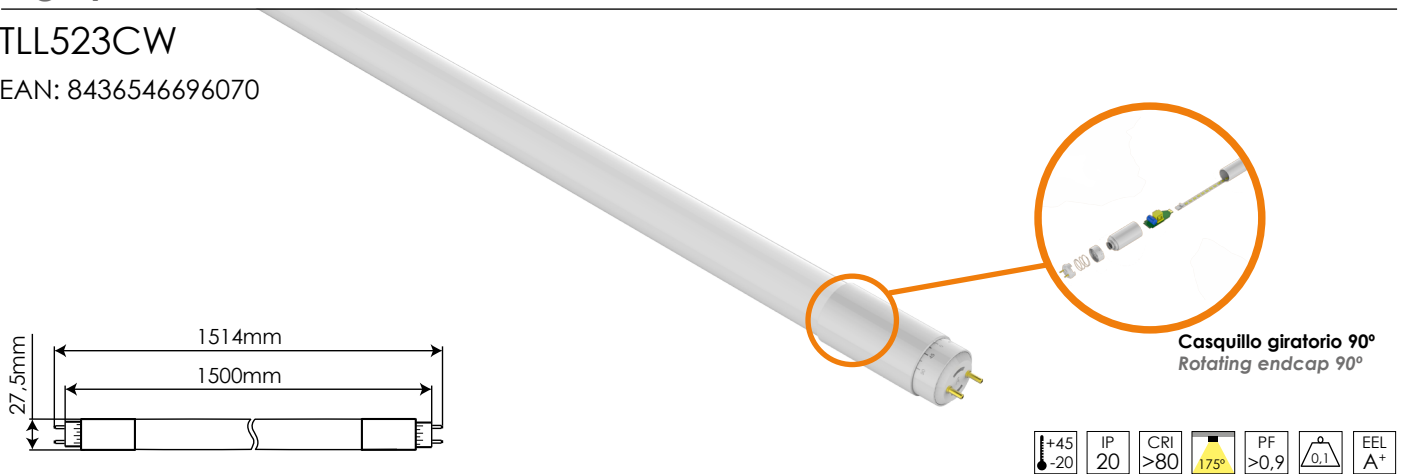

# Tubo T8 Alta potencia 150cm 24W Blanco frío

## High power T8 Tube 150cm 24W Cool white

TLL523CW

EAN: 8436546696070

<b>Acabado:</b> Translúcido	<b>Cover:</b> Milky
<b>Material:</b> Nanoplástico	<b>Material:</b> Nanoplastic
<b>Conexión:</b> G13 (doble pin)	<b>Connection:</b> G13 (double pin)
<b>Sustituye:</b> T8 de 58W	<b>Substitute:</b> 58W T8 Tube
<b>Consumo:</b> 24W	<b>Consumption:</b> 24W
<b>Tensión de trabajo:</b> 220-240V AC / 50~60Hz	<b>Working voltage:</b> 220-240V AC / 50~60Hz
<b>LED:</b> 140 (SMALITE 2835)	<b>LED:</b> 140 (SMALITE 2835)
<b>Temperatura de color:</b> 5000K	<b>Color temperature:</b> 5000K
<b>Flujo luminoso:</b> 3600 Lumens	<b>Luminous flux:</b> 3600 Lumens
<b>Eficiencia lumínica:</b> 150 Lm/W	<b>Lm/W Efficiency:</b> 150 Lm/W
<b>Temperatura de funcionamiento:</b> -20~+45°	<b>Operating temperature:</b> -20~+45°
<b>Tamaño:</b> (Ø)27,5mm x (longitud)1513mm	<b>Size:</b> (Ø)27,5mm x (length)1513mm
<b>Vida útil aproximada:</b> 54000 horas	<b>Lifespan:</b> 54000 hours
<b>Garantía:</b> 5 años	<b>Guarantee:</b> 5 years
<b>Datos de embalaje:</b> 25 uds. por caja / (largo)1637mm x (ancho)166mm x (alto)180mm / 4 Kg	<b>Packing details:</b> 25 uts. per box / (length)1637mm x (width)166mm x (height)180mm / 4 Kg