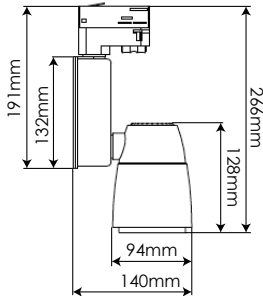

## Foco de carril 25W Blanco neutro

### Track light 25W Neutral white

TSE25NWW

EAN: 8436546693499

<b>Acabado:</b> Blanco	<b>Cover:</b> White
<b>Material:</b> Aluminio	<b>Material:</b> Aluminum
<b>Conexión:</b> Compatible con riel trifásico	<b>Connection:</b> 3-phase rail compatible
<b>Sustituye:</b> Halogenuro metálico de 50-70W	<b>Substitute:</b> Metal halide 50-70W
<b>Consumo:</b> 25W	<b>Consumption:</b> 25W
<b>Tensión de trabajo:</b> 100-240V AC / 50~60Hz	<b>Working voltage:</b> 100-240V AC / 50~60Hz
<b>Número de LEDs:</b> 1 (BRIDGELUX COB)	<b>Number of LEDs:</b> 1 (BRIDGELUX COB)
<b>Temperatura de color:</b> 4000K	<b>Color temperature:</b> 4000K
<b>Flujo luminoso:</b> 2100 Lumens	<b>Luminous flux:</b> 2100 Lumens
<b>Eficiencia lumínica:</b> 84 Lm/W	<b>Lm/W Efficiency:</b> 84 Lm/W
<b>Tamaño:</b> (longitud)266mm x (ancho)140mm	<b>Size:</b> (length)266mm x (width)140mm
<b>Diámetro foco:</b> 94mm	<b>Spot diameter:</b> 94mm
<b>Vida útil aproximada:</b> 30000 horas	<b>Lifespan:</b> 30000 hours
<b>Garantía:</b> 3 años	<b>Guarantee:</b> 3 years
<b>Datos de embalaje:</b> 20 uds. por caja / (largo)550mm x (ancho)360mm x (alto)466mm / 20,7Kg	<b>Packing details:</b> 20 uts. per box / (length)550mm x (width)360mm x (height)466mm / 20,7Kg