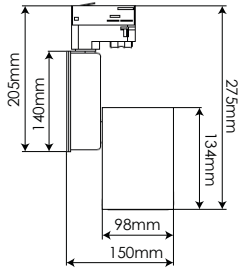

## Foco de carril 40W Blanco neutro

### Track light 40W Neutral white

TSE40NWW

EAN: 8436546693635

|   |   |
|---|---|
| <b>Acabado:</b><br>Blanco   | <b>Cover:</b><br>White  |
| <b>Material:</b><br>Aluminio  | <b>Material:</b><br>Aluminum  |
| <b>Conexión:</b><br>Compatible con riel trifásico   | <b>Connection:</b><br>3-phase rail compatible   |
| <b>Sustituye:</b><br>Halogenuro metálico de 50-70W  | <b>Substitute:</b><br>Metal halide 50-70W   |
| <b>Consumo:</b><br>40W  | <b>Consumption:</b><br>40W  |
| <b>Tensión de trabajo:</b><br>100-240V AC / 50~60Hz   | <b>Working voltage:</b><br>100-240V AC / 50~60Hz  |
| <b>Número de LEDs:</b><br>1 (BRIDGELUX COB)   | <b>Number of LEDs:</b><br>1 (BRIDGELUX COB)   |
| <b>Temperatura de color:</b><br>4000K   | <b>Color temperature:</b><br>4000K  |
| <b>Flujo luminoso:</b><br>3600 Lumens   | <b>Luminous flux:</b><br>3600 Lumens  |
| <b>Eficiencia lumínica:</b><br>90 Lm/W  | <b>Lm/W Efficiency:</b><br>90 Lm/W  |
| <b>Tamaño:</b><br>(longitud)275mm x (ancho)150mm  | <b>Size:</b><br>(length)275mm x (width)150mm  |
| <b>Diámetro foco:</b><br>104mm  | <b>Spot diameter:</b><br>104mm  |
| <b>Vida útil aproximada:</b><br>30000 horas   | <b>Lifespan:</b><br>30000 hours   |
| <b>Garantía:</b><br>3 años  | <b>Guarantee:</b><br>3 years  |
| <b>Datos de embalaje:</b><br>8 uds. por caja / (largo)600mm x (ancho)570mm x (alto)250mm / 13Kg | <b>Packing details:</b><br>8 uts. per box / (length)600mm x (width)570mm x (height)250mm / 13Kg |