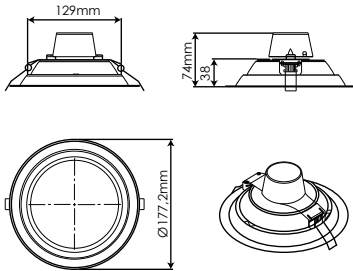

## Downlight 18cm 14W Cool white

DL14CW6

EAN: 8436546690528

<b>Acabado:</b> Blanco	<b>Cover:</b> White
<b>Material:</b> Aluminio	<b>Material:</b> Aluminum
<b>Sustituye:</b> Downlight convencional 2x18W	<b>Substitute:</b> Standard downlight 2x18W
<b>Consumo:</b> 14W	<b>Consumption:</b> 14W
<b>Tensión de trabajo:</b> 100-240V AC 50~60Hz	<b>Working voltage:</b> 100-240V AC 50~60Hz
<b>Número de LEDs:</b> 30 (FOREPI double core 5730)	<b>Number of LEDs:</b> 30 (FOREPI double core 5730)
<b>Temperatura de color:</b> 5000K	<b>Color temperature:</b> 5000K
<b>Flujo luminoso:</b> 1100 Lumens	<b>Luminous flux:</b> 1100 Lumens
<b>Eficiencia lumínica:</b> 79 Lm/W	<b>Lm/W Efficiency:</b> 79 Lm/W
<b>Tamaño:</b> (Ø)177mm x (altura)74mm	<b>Size:</b> (Ø)177mm x (height)74mm
<b>Díámetro de corte:</b> 155mm	<b>Cutting diameter:</b> 155mm
<b>Vida útil aproximada:</b> 40000 horas	<b>Lifespan:</b> 40000 hours
<b>Garantía:</b> 2 años	<b>Guarantee:</b> 2 years
<b>Datos de embalaje:</b> 30 uds. por caja / (largo)603mm x (ancho)405mm x (alto)467mm / 14,3Kg	<b>Packing details:</b> 30 uts. per box / (length)603mm x (width)405mm x (height)467mm / 14,3Kg