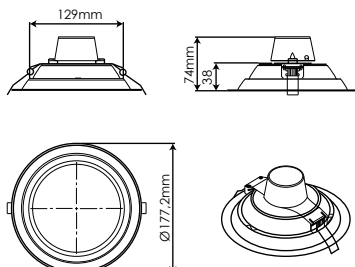

Downlight 18cm 14W Blanco neutro

Downlight 18cm 14W Neutral white

DL14WW6

EAN: 8436546690108

Acabado: Blanco	Cover: White
Material: Aluminio	Material: Aluminum
Sustituye: Downlight convencional 2x18W	Substitute: Standard downlight 2x18W
Consumo: 14W	Consumption: 14W
Tensión de trabajo: 100-240V AC 50~60Hz	Working voltage: 100-240V AC 50~60Hz
Número de LEDs: 30 (FOREPI double core 5730)	Number of LEDs: 30 (FOREPI double core 5730)
Temperatura de color: 4000K	Color temperature: 4000K
Flujo luminoso: 1050 Lumens	Luminous flux: 1050 Lumens
Eficiencia lumínica: 75 Lm/W	Lm/W Efficiency: 75 Lm/W
Tamaño: (Ø)177mm x (altura)74mm	Size: (Ø)177mm x (height)74mm
Díámetro de corte: 155mm	Cutting diameter: 155mm
Vida útil aproximada: 40000 horas	Lifespan: 40000 hours
Garantía: 2 años	Guarantee: 2 years
Datos de embalaje: 30 uds. por caja / (largo)603mm x (ancho)405mm x (alto)467mm / 14,3Kg	Packing details: 30 uts. per box / (length)603mm x (width)405mm x (height)467mm / 14,3Kg