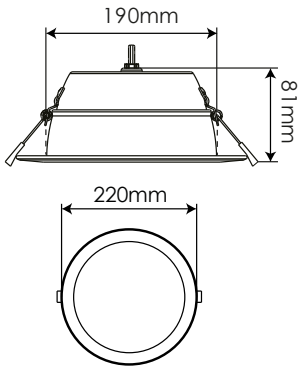

Downlight regulable 19cm corte 25W Blanco frío

Dimmable downlight 19cm cutout 25W Cool white

DLE25CW8D

EAN: 8436546692621

Acabado: Blanco	Cover: White
Material: Aluminio	Material: Aluminum
Sustituye: Downlight convencional 2x26W	Substitute: Standard downlight 2x26W
Consumo: 25W	Consumption: 25W
Tensión de trabajo: 100-240V AC 50~60Hz	Working voltage: 100-240V AC 50~60Hz
Número de LEDs: 60 (EPistar SMD 2835)	Number of LEDs: 60 (EPistar SMD 2835)
Temperatura de color: 5000K	Color temperature: 5000K
Flujo luminoso: 2200 Lumens	Luminous flux: 2200 Lumens
Eficiencia lumínica: 88 Lm/W	Lm/W Efficiency: 88 Lm/W
Tamaño: (Ø)220mm x (altura)81mm	Size: (Ø)220mm x (height)81mm
Diámetro de corte: 190mm	Cutting diameter: 190mm
Vida útil aproximada: 40000 horas	Lifespan: 40000 hours
Garantía: 2 años	Guarantee: 2 years
Datos de embalaje: 16 uds. por caja / (largo)980mm x (ancho)490mm x (alto)230mm / 16Kg	Packing details: 16 uts. per box / (length)980mm x (width)490mm x (height)230mm / 16Kg

Downlight regulable 19cm corte 25W Blanco cálido

Dimmable downlight 19cm cutout 25W Warm white

DLE25WW8D

EAN: 8436546692645

Acabado: Blanco	Cover: White
Material: Aluminio	Material: Aluminum
Sustituye: Downlight convencional 2x26W	Substitute: Standard downlight 2x26W
Consumo: 25W	Consumption: 25W
Tensión de trabajo: 100-240V AC 50~60Hz	Working voltage: 100-240V AC 50~60Hz
Número de LEDs: 60 (EPistar SMD 2835)	Number of LEDs: 60 (EPistar SMD 2835)
Temperatura de color: 3000K	Color temperature: 3000K
Flujo luminoso: 2000 Lumens	Luminous flux: 2000 Lumens
Eficiencia lumínica: 80 Lm/W	Lm/W Efficiency: 80 Lm/W
Tamaño: (Ø)220mm x (altura)81mm	Size: (Ø)220mm x (height)81mm
Diámetro de corte: 190mm	Cutting diameter: 190mm
Vida útil aproximada: 40000 horas	Lifespan: 40000 hours
Garantía: 2 años	Guarantee: 2 years
Datos de embalaje: 16 uds. por caja / (largo)980mm x (ancho)490mm x (alto)230mm / 16Kg	Packing details: 16 uts. per box / (length)980mm x (width)490mm x (height)230mm / 16Kg