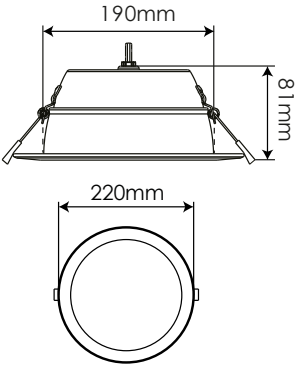

Downlight regulable 19cm corte 25W Blanco frío

Dimmable downlight 19cm cutout 25W Cool white

DLE25CW8D

EAN: 8436546692621

Acabado: Blanco	Cover: White
Material: Aluminio	Material: Aluminum
Sustituye: Downlight convencional 2x26W	Substitute: Standard downlight 2x26W
Consumo: 25W	Consumption: 25W
Tensión de trabajo: 100-240V AC 50~60Hz	Working voltage: 100-240V AC 50~60Hz
Número de LEDs: 60 (EPistar SMD 2835)	Number of LEDs: 60 (EPistar SMD 2835)
Temperatura de color: 5000K	Color temperature: 5000K
Flujo luminoso: 2200 Lumens	Luminous flux: 2200 Lumens
Eficiencia lumínica: 88 Lm/W	Lm/W Efficiency: 88 Lm/W
Tamaño: (Ø)220mm x (altura)81mm	Size: (Ø)220mm x (height)81mm
Diámetro de corte: 190mm	Cutting diameter: 190mm
Vida útil aproximada: 40000 horas	Lifespan: 40000 hours
Garantía: 2 años	Guarantee: 2 years
Datos de embalaje: 16 uds. por caja / (largo)980mm x (ancho)490mm x (alto)230mm / 16Kg	Packing details: 16 uts. per box / (length)980mm x (width)490mm x (height)230mm / 16Kg

Downlight regulable 19cm corte 25W Blanco cálido

Dimmable downlight 19cm cutout 25W Warm white

DLE25WW8D

EAN: 8436546692645

Acabado: Blanco	Cover: White
Material: Aluminio	Material: Aluminum
Sustituye: Downlight convencional 2x26W	Substitute: Standard downlight 2x26W
Consumo: 25W	Consumption: 25W
Tensión de trabajo: 100-240V AC 50~60Hz	Working voltage: 100-240V AC 50~60Hz
Número de LEDs: 60 (EPistar SMD 2835)	Number of LEDs: 60 (EPistar SMD 2835)
Temperatura de color: 3000K	Color temperature: 3000K
Flujo luminoso: 2000 Lumens	Luminous flux: 2000 Lumens
Eficiencia lumínica: 80 Lm/W	Lm/W Efficiency: 80 Lm/W
Tamaño: (Ø)220mm x (altura)81mm	Size: (Ø)220mm x (height)81mm
Diámetro de corte: 190mm	Cutting diameter: 190mm
Vida útil aproximada: 40000 horas	Lifespan: 40000 hours
Garantía: 2 años	Guarantee: 2 years
Datos de embalaje: 16 uds. por caja / (largo)980mm x (ancho)490mm x (alto)230mm / 16Kg	Packing details: 16 uts. per box / (length)980mm x (width)490mm x (height)230mm / 16Kg