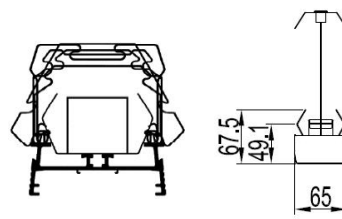

Tecton
 Con cableado interno
 With internal wiring

RIDI

SLSG

LUDWIG

TR30VZ

SISTEMAS DE MONTAJE

MOUNTING SYSTEMS

SISTEMA 1
SYSTEM 1
 · LUDWIG TR50W
 · KANDEM SV70, SV75