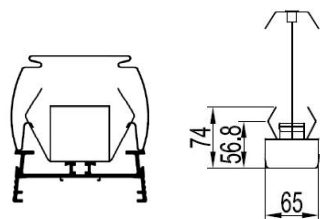

Tecton
 Con cableado interno
 With internal wiring

RIDI

SLSG

LUDWIG

TR30VZ

SISTEMAS DE MONTAJE

MOUNTING SYSTEMS

SISTEMA 1
SYSTEM 1
 · LUDWIG TR50W
 · KANDEM SV70, SV75