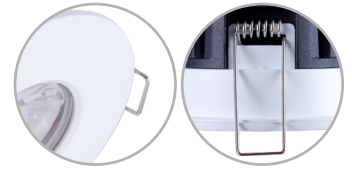

# Spot 10W IP65 resistente al fuego CCT variable

## Fire rated spot IP65 10W CCT changeable

RSPF138CC

EAN: 8436546694779

<b>Acabado:</b> Blanco, negro, cromo, níquel o latón	<b>Cover:</b> White, black, chrome, nickel or brass
<b>Material:</b> Aluminio	<b>Material:</b> Aluminum
<b>Sustituye:</b> Halógena de 50W	<b>Substitute:</b> Halogen lamp 50W
<b>Consumo:</b> 10W	<b>Consumption:</b> 10W
<b>Tensión de trabajo:</b> 220-240V AC / 50~60Hz	<b>Working voltage:</b> 220-240V AC / 50~60Hz
<b>Número de LEDs:</b> 1 (CREE COB)	<b>Number of LEDs:</b> 1 (CREE COB)
<b>Temperatura de color:</b> 5000-3000K	<b>Temperature colour:</b> 5000-3000K
<b>Flujo luminoso:</b> 850-750 Lumens	<b>Luminous flux:</b> 850-750 Lumens
<b>Eficiencia lumínica:</b> 85-75 Lm/W	<b>Lm/W Efficiency:</b> 85-75 Lm/W
<b>Tamaño:</b> (Ø)85mm x (altura)52mm	<b>Size:</b> (Ø)85mm x (height)52mm
<b>Diámetro de corte:</b> 65mm	<b>Cutting diameter:</b> 65mm
<b>Resistencia al fuego:</b> 90 minutos / Test: BS 476-21:1987	<b>Fire rated:</b> 90 minutes / Test: BS 476-21:1987
<b>Vida útil aproximada:</b> 50000 horas	<b>Lifespan:</b> 50000 hours
<b>Garantía:</b> 3 años	<b>Guarantee:</b> 3 years
<b>Datos de embalaje:</b> 30 uds. por caja / (largo)560mm x (ancho)400mm x (alto)235mm / 16Kg	<b>Packing details:</b> 30 uts. per box / (length)560mm x (width)400mm x (height)235mm / 16Kg