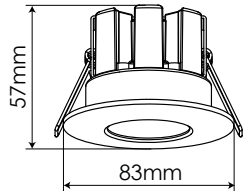

# Spot 10W IP65 resistente al fuego CCT variable

## Fire rated spot IP65 10W CCT changeable

RSPF138CC

EAN: 8436546694779

<b>Acabado:</b> Blanco, negro, cromo, níquel o latón	<b>Cover:</b> White, black, chrome, nickel or brass
<b>Material:</b> Aluminio	<b>Material:</b> Aluminum
<b>Sustituye:</b> Halógena de 50W	<b>Substitute:</b> Halogen lamp 50W
<b>Consumo:</b> 10W	<b>Consumption:</b> 10W
<b>Tensión de trabajo:</b> 220-240V AC / 50~60Hz	<b>Working voltage:</b> 220-240V AC / 50~60Hz
<b>Número de LEDs:</b> 1 (CREE COB)	<b>Number of LEDs:</b> 1 (CREE COB)
<b>Temperatura de color:</b> 5000-3000K	<b>Temperature colour:</b> 5000-3000K
<b>Flujo luminoso:</b> 850-750 Lumens	<b>Luminous flux:</b> 850-750 Lumens
<b>Eficiencia lumínica:</b> 85-75 Lm/W	<b>Lm/W Efficiency:</b> 85-75 Lm/W
<b>Tamaño:</b> (Ø)85mm x (altura)52mm	<b>Size:</b> (Ø)85mm x (height)52mm
<b>Diámetro de corte:</b> 65mm	<b>Cutting diameter:</b> 65mm
<b>Resistencia al fuego:</b> 90 minutos / Test: BS 476-21:1987	<b>Fire rated:</b> 90 minutes / Test: BS 476-21:1987
<b>Vida útil aproximada:</b> 50000 horas	<b>Lifespan:</b> 50000 hours
<b>Garantía:</b> 3 años	<b>Guarantee:</b> 3 years
<b>Datos de embalaje:</b> 30 uds. por caja / (largo)560mm x (ancho)400mm x (alto)235mm / 16Kg	<b>Packing details:</b> 30 uts. per box / (length)560mm x (width)400mm x (height)235mm / 16Kg