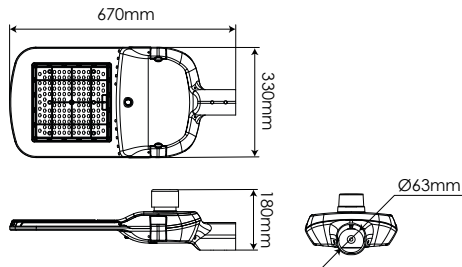

Vial Premium con Sensor de luz IP65 120W 5700K

Premium Street light with Light sensor IP65 120W 5700K

STHP120CWS

EAN: 8436546696377

Brazo opcional
Optional bracket

Acabado: Gris	Cover: Grey
Material: Aluminio fundido a presión	Material: Die-casting aluminum
Sustituye: Vial convencional de 100W	Substitute: Conventional 100W street light
Consumo: 120W	Consumption: 120W
Tensión de trabajo: 100-277V AC / 50~60Hz	Working voltage: 100-277V AC / 50~60Hz
LED: LUXEON 3030	LED: LUXEON 3030
Temperatura de color: 5700K	Color temperature: 5700K
Flujo luminoso: 14000 Lumens	Luminous flux: 14000 Lumens
Eficiencia lumínica: 117 Lm/W	Lm/W Efficiency: 117 Lm/W
Sensor: v10 lux - luz ON ^50 lux - luz OFF	Sensor: v10 lux - light ON ^50 lux - light OFF
Tamaño: (longitud)670mm x (ancho)330mm x (alto)165mm	Size: (length)670mm x (width)330mm x (height)165mm
Vida útil aproximada: L70B50 @25° >180.000 hrs / L80B10 @25° >110.000 hrs	Lifespan: L70B50 @25° >180.000 hrs / L80B10 @25° >110.000 hrs
Garantía: 5 años	Guarantee: 5 years
Datos de embalaje: 1 ud. por caja / (largo)725mm x (ancho)380mm x (alto)155mm / 7,2Kg	Packing details: 1 ut. per box / (length)725mm x (width)380mm x (height)155mm / 7,2Kg